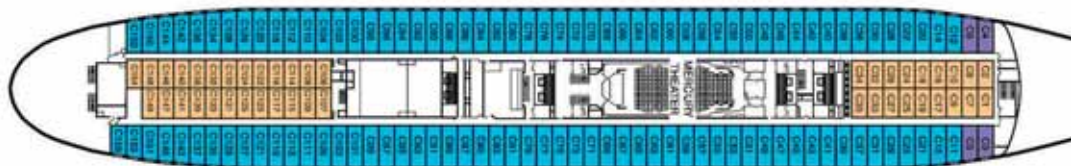

Deckplan MSC Melody

Pool Deck

Lounge Deck

Premier Deck

Continental Deck

Oceanic Deck

Restaurant Deck

Bahamas Deck

Kategorie Kabinentyp

12 Premiere Suite

11 Lounge Mini Suite

11 Premier Mini Suite

10 Premier Premium aussen

9 Continental Deluxe aussen

8 Oceanic Superior aussen

8 Bahamas Restaurant Standard aussen

7 Lounge Premium innen

7 Premier Premium innen

6 Continental Deluxe innen

6 Oceanic Superior innen

5 Bahamas Standart innen