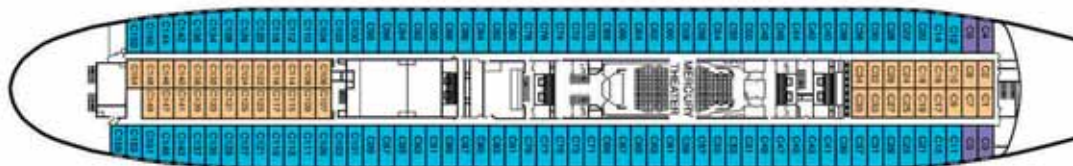

Deckplan MSC Melody

Pool Deck

Lounge Deck

Premier Deck

Continental Deck

Oceanic Deck

Restaurant Deck

Bahamas Deck

Kategorie Kabinentyp

12 Premiere Suite

11 Lounge Mini Suite

11 Premier Mini Suite

10 Premier Premium aussen

9 Continental Deluxe aussen

8 Oceanic Superior aussen

8 Bahamas Restaurant Standard aussen

7 Lounge Premium innen

7 Premier Premium innen

6 Continental Deluxe innen

6 Oceanic Superior innen

5 Bahamas Standart innen