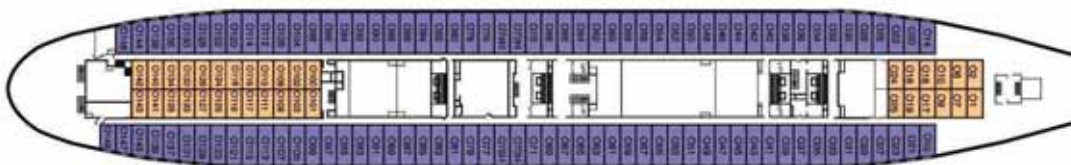

Deckplan MSC Melody

Pool Deck

Lounge Deck

Premier Deck

Continental Deck

Oceanic Deck

Restaurant Deck

Bahamas Deck

Kategorie Kabinentyp

12 Premiere Suite

11 Lounge Mini Suite

11 Premier Mini Suite

10 Premier Premium aussen

9 Continental Deluxe aussen

8 Oceanic Superior aussen

8 Bahamas Restaurant Standard aussen

7 Lounge Premium innen

7 Premier Premium innen

6 Continental Deluxe innen

6 Oceanic Superior innen

5 Bahamas Standart innen