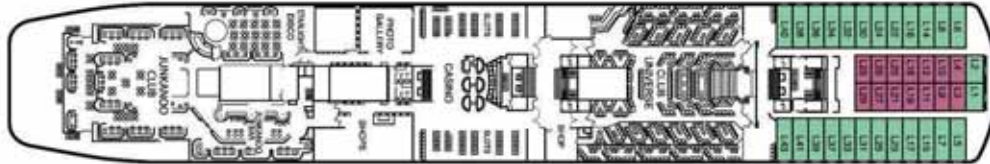

Deckplan MSC Melody

Pool Deck

Lounge Deck

Premier Deck

Continental Deck

Oceanic Deck

Restaurant Deck

Bahamas Deck

Kategorie Kabinentyp

12 Premiere Suite

11 Lounge Mini Suite

11 Premier Mini Suite

10 Premier Premium aussen

9 Continental Deluxe aussen

8 Oceanic Superior aussen

8 Bahamas Restaurant Standard aussen

7 Lounge Premium innen

7 Premier Premium innen

6 Continental Deluxe innen

6 Oceanic Superior innen

5 Bahamas Standart innen