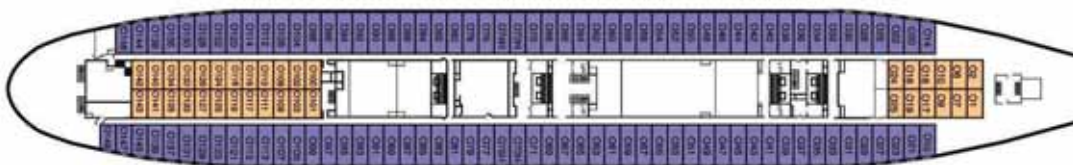

Deckplan MSC Melody

Pool Deck

Lounge Deck

Premier Deck

Continental Deck

Oceanic Deck

Restaurant Deck

Bahamas Deck

Kategorie Kabinentyp

12 Premiere Suite

11 Lounge Mini Suite

11 Premier Mini Suite

10 Premier Premium aussen

9 Continental Deluxe aussen

8 Oceanic Superior aussen

8 Bahamas Restaurant Standard aussen

7 Lounge Premium innen

7 Premier Premium innen

6 Continental Deluxe innen

6 Oceanic Superior innen

5 Bahamas Standart innen