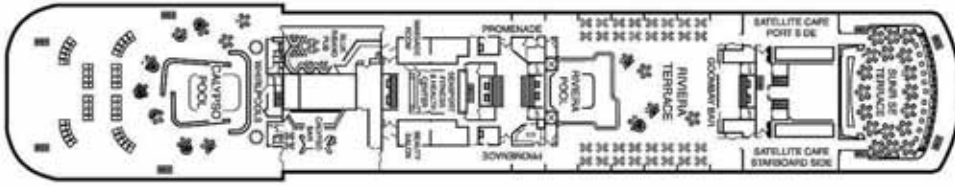

Deckplan MSC Melody

Pool Deck

Lounge Deck

Premier Deck

Continental Deck

Oceanic Deck

Restaurant Deck

Bahamas Deck

Kategorie Kabinentyp

12 Premiere Suite

11 Lounge Mini Suite

11 Premier Mini Suite

10 Premier Premium aussen

9 Continental Deluxe aussen

8 Oceanic Superior aussen

8 Bahamas Restaurant Standard aussen

7 Lounge Premium innen

7 Premier Premium innen

6 Continental Deluxe innen

6 Oceanic Superior innen

5 Bahamas Standart innen